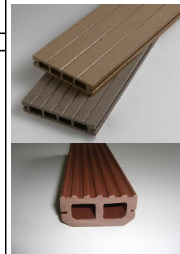

Цвета NATURAL\REVERSO — TEAK (Тик), REDWOOD (Красное дерево), EBONY (Эбен), CHOCOLATE (Шоколад)

АКСЕССУАРЫ ДЛЯ REVERSO & NATURAL

Торцевые заглушки в цвет террасной доски	упаковка из 10 штук	***	10	цена за уп.	4,24 €
Торцевая доска в цвет террасной доски	2000 X 55 X 10 MM	***	10		4,95 €
Несущая лага	2000 X 50 X 30 MM	***	216		6,68 €
Монтажный набор (винты и клипсы из нержавеющей стали)	60 винтов + 54 клипсы из нерж.стали	***	24	цена за набор 1 шт. на 2м2 настила	15,05 €

HAVANA (повышенной плотности)

ОПИСАНИЕ	РАЗМЕРЫ *	НАЛИЧИЕ	УПАКОВКА	ЦЕНА ЗА МЕТР 2	ЦЕНА ЗА 1 ШТ
Террасная доска	3600 X 140 X 25 MM	**	96	56,14 €	28,31 €
Торцевая доска	2000 X 55 X 10 MM	**	10		6,98 €
Торцевые заглушки	упаковка из 10 штук	**	10		4,81 €
Несущая лага	2000 X 50 X 28 MM	**	96		7,84 €

Цвета HAVANA — COLORADO (Колорадо, красный), MADURO (Мадуро, серый)

ROBUSTO (полнотелье)

ОПИСАНИЕ	РАЗМЕРЫ *	НАЛИЧИЕ	УПАКОВКА	ЦЕНА ЗА МЕТР 2	ЦЕНА ЗА 1 ШТ
Террасная доска длина 3600мм	3600 X 140 X 22 MM	**	96	68,83 €	34,70 €
		**	96	68,83 €	34,70 €
		**	96	68,83 €	34,70 €

Цвета ROBUSTO — REDWOOD (Красное дерево), TEAK (Тик), EBONY (Эбен), CHOCOLATE (Шоколад)

** поставка под заказ
*** в наличии на складе

* Длина, ширина и толщина с терпимостью в +/- 3,5%
альвеолярные и полные доски: одна паллета 2.4м - 144 шт или 3.6м - 96 шт = +/- 48м²
1 паллета: REVERSO/NATURAL = +/- 850 кг;
1 паллета: HAVANA = +/- 900 кг; ROBUSTO = +/- 1200 кг