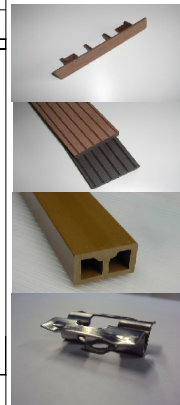

Цвета NATURAL\REVERSO — TEAK (Тик), REDWOOD (Красное дерево), EBONY (Эбен), CHOCOLATE (Шоколад)

АКСЕССУАРЫ ДЛЯ REVERSO & NATURAL

Торцевые заглушки в цвет террасной доски	упаковка из 10 штук	***	10	цена за уп.	4,24 €
Торцевая доска в цвет террасной доски	2000 X 55 X 10 MM	***	10		4,95 €
Несущая лага	2000 X 50 X 30 MM	***	216		6,68 €
Монтажный набор (винты и клипсы из нержавеющей стали)	60 винтов + 54 клипсы из нерж.стали	***	24	цена за набор 1 шт. на 2м2 настила	15,05 €

HAVANA (повышенной плотности)

ОПИСАНИЕ	РАЗМЕРЫ *	НАЛИЧИЕ	УПАКОВКА	ЦЕНА ЗА МЕТР 2	ЦЕНА ЗА 1 ШТ
Террасная доска	3600 X 140 X 25 MM	**	96	56,14 €	28,31 €
Торцевая доска	2000 X 55 X 10 MM	**	10		6,98 €
Торцевые заглушки	упаковка из 10 штук	**	10		4,81 €
Несущая лага	2000 X 50 X 28 MM	**	96		7,84 €

Цвета HAVANA — COLORADO (Колорадо, красный), MADURO (Мадуро, серый)

ROBUSTO (полнотелье)

ОПИСАНИЕ	РАЗМЕРЫ *	НАЛИЧИЕ	УПАКОВКА	ЦЕНА ЗА МЕТР 2	ЦЕНА ЗА 1 ШТ
Террасная доска длина 3600мм	3600 X 140 X 22 MM	**	96	68,83 €	34,70 €
		**	96	68,83 €	34,70 €
		**	96	68,83 €	34,70 €

Цвета ROBUSTO — REDWOOD (Красное дерево), TEAK (Тик), EBONY (Эбен), CHOCOLATE (Шоколад)

** поставка под заказ
*** в наличии на складе

* Длина, ширина и толщина с терпимостью в +/- 3,5%
альвеолярные и полные доски: одна паллета 2.4м - 144 шт или 3.6м - 96 шт = +/- 48м²
1 паллета: REVERSO/NATURAL = +/- 850 кг;
1 паллета: HAVANA = +/- 900 кг; ROBUSTO = +/- 1200 кг