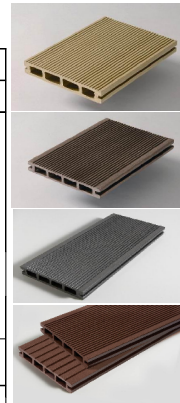

Цвета NATURAL\REVERSO — TEAK (Тик), REDWOOD (Красное дерево), EBONY (Эбен), CHOCOLATE (Шоколад)

АКСЕССУАРЫ ДЛЯ REVERSO & NATURAL

Торцевые заглушки в цвет террасной доски	упаковка из 10 штук	***	10	цена за уп.	4,24 €
Торцевая доска в цвет террасной доски	2000 X 55 X 10 MM	***	10		4,95 €
Несущая лага	2000 X 50 X 30 MM	***	216		6,68 €
Монтажный набор (винты и клипсы из нержавеющей стали)	60 винтов + 54 клипсы из нерж.стали	***	24	цена за набор 1 шт. на 2м2 настила	15,05 €

HAVANA (повышенной плотности)

ОПИСАНИЕ	РАЗМЕРЫ *	НАЛИЧИЕ	УПАКОВКА	ЦЕНА ЗА МЕТР 2	ЦЕНА ЗА 1 ШТ
Террасная доска	3600 X 140 X 25 MM	**	96	56,14 €	28,31 €
Торцевая доска	2000 X 55 X 10 MM	**	10		6,98 €
Торцевые заглушки	упаковка из 10 штук	**	10		4,81 €
Несущая лага	2000 X 50 X 28 MM	**	96		7,84 €

Цвета HAVANA — COLORADO (Колорадо, красный), MADURO (Мадуро, серый)

ROBUSTO (полнотелье)

ОПИСАНИЕ	РАЗМЕРЫ *	НАЛИЧИЕ	УПАКОВКА	ЦЕНА ЗА МЕТР 2	ЦЕНА ЗА 1 ШТ
Террасная доска длина 3600мм	3600 X 140 X 22 MM	**	96	68,83 €	34,70 €
		**	96	68,83 €	34,70 €
		**	96	68,83 €	34,70 €

Цвета ROBUSTO — REDWOOD (Красное дерево), TEAK (Тик), EBONY (Эбен), CHOCOLATE (Шоколад)

** поставка под заказ
*** в наличии на складе

* Длина, ширина и толщина с терпимостью в +/- 3,5%
альвеолярные и полные доски: одна паллета 2.4м - 144 шт или 3.6м - 96 шт = +/- 48м²
1 паллета: REVERSO/NATURAL = +/- 850 кг;
1 паллета: HAVANA = +/- 900 кг; ROBUSTO = +/- 1200 кг